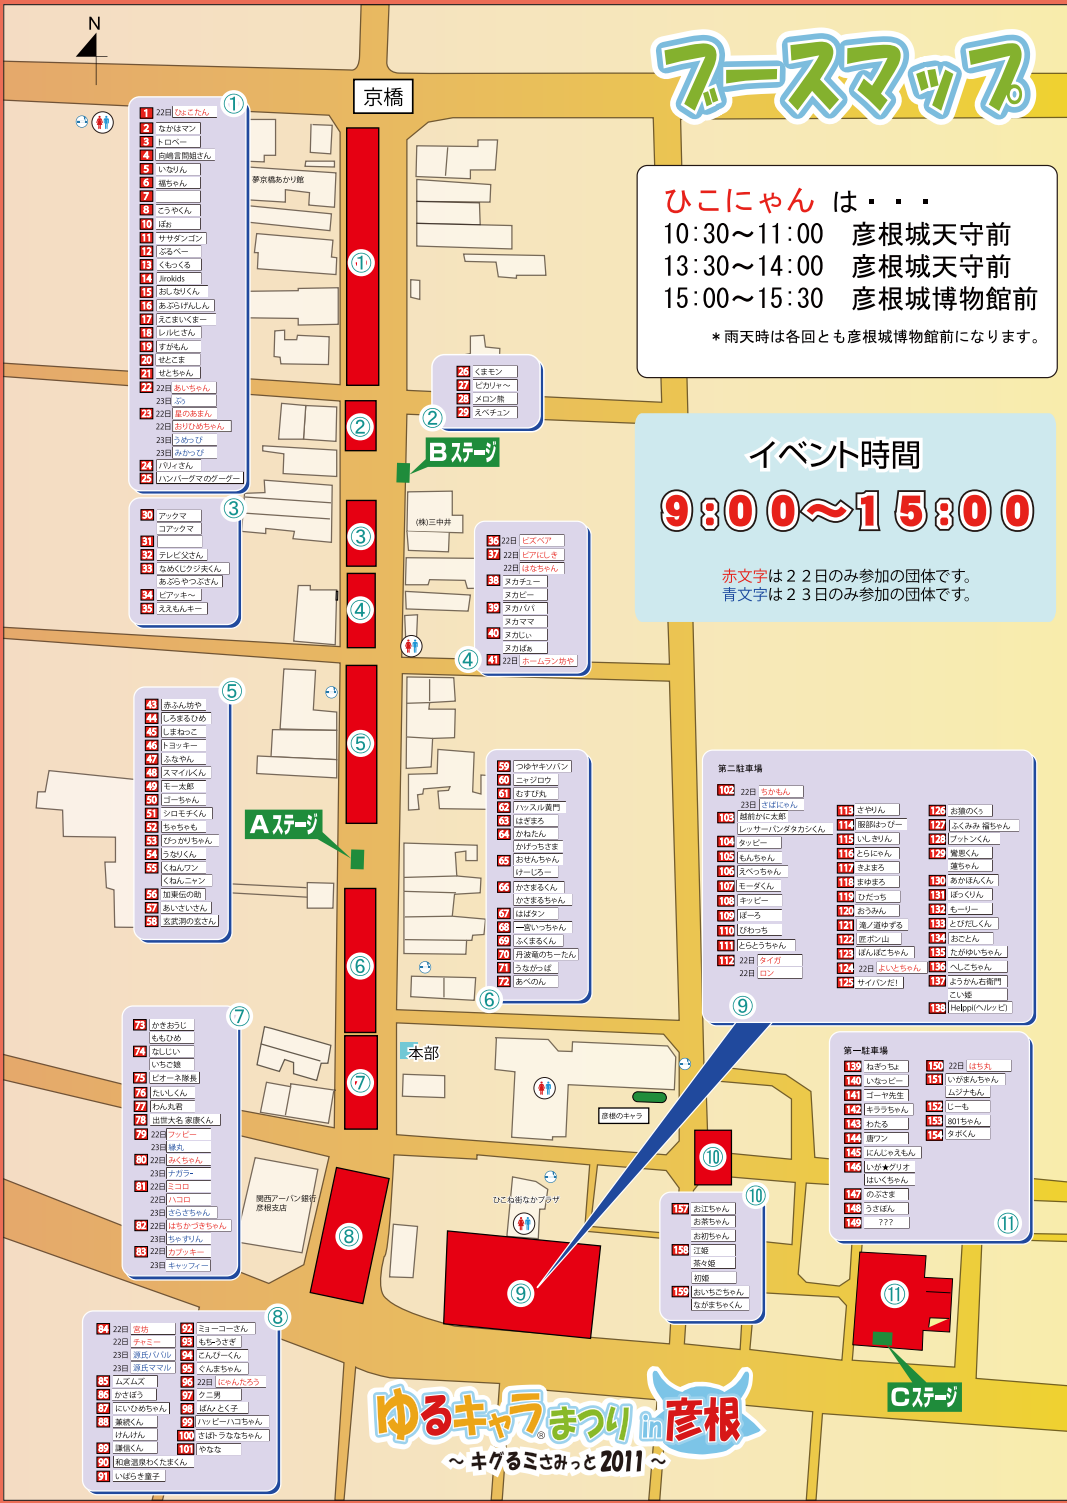

ブースマップ

ひこにゃん は・・・
10:30~11:00 彦根城天守前
13:30~14:00 彦根城天守前
15:00~15:30 彦根城博物館前

*雨天時は各回とも彦根城博物館前になります。

イベント時間

9:00~15:00

赤字文字は22日のみ参加の団体です。
青文字は23日のみ参加の団体です。

当日の交通情報を FM 78.2 MHz 放送しています。
シャトルバスは運行していません。